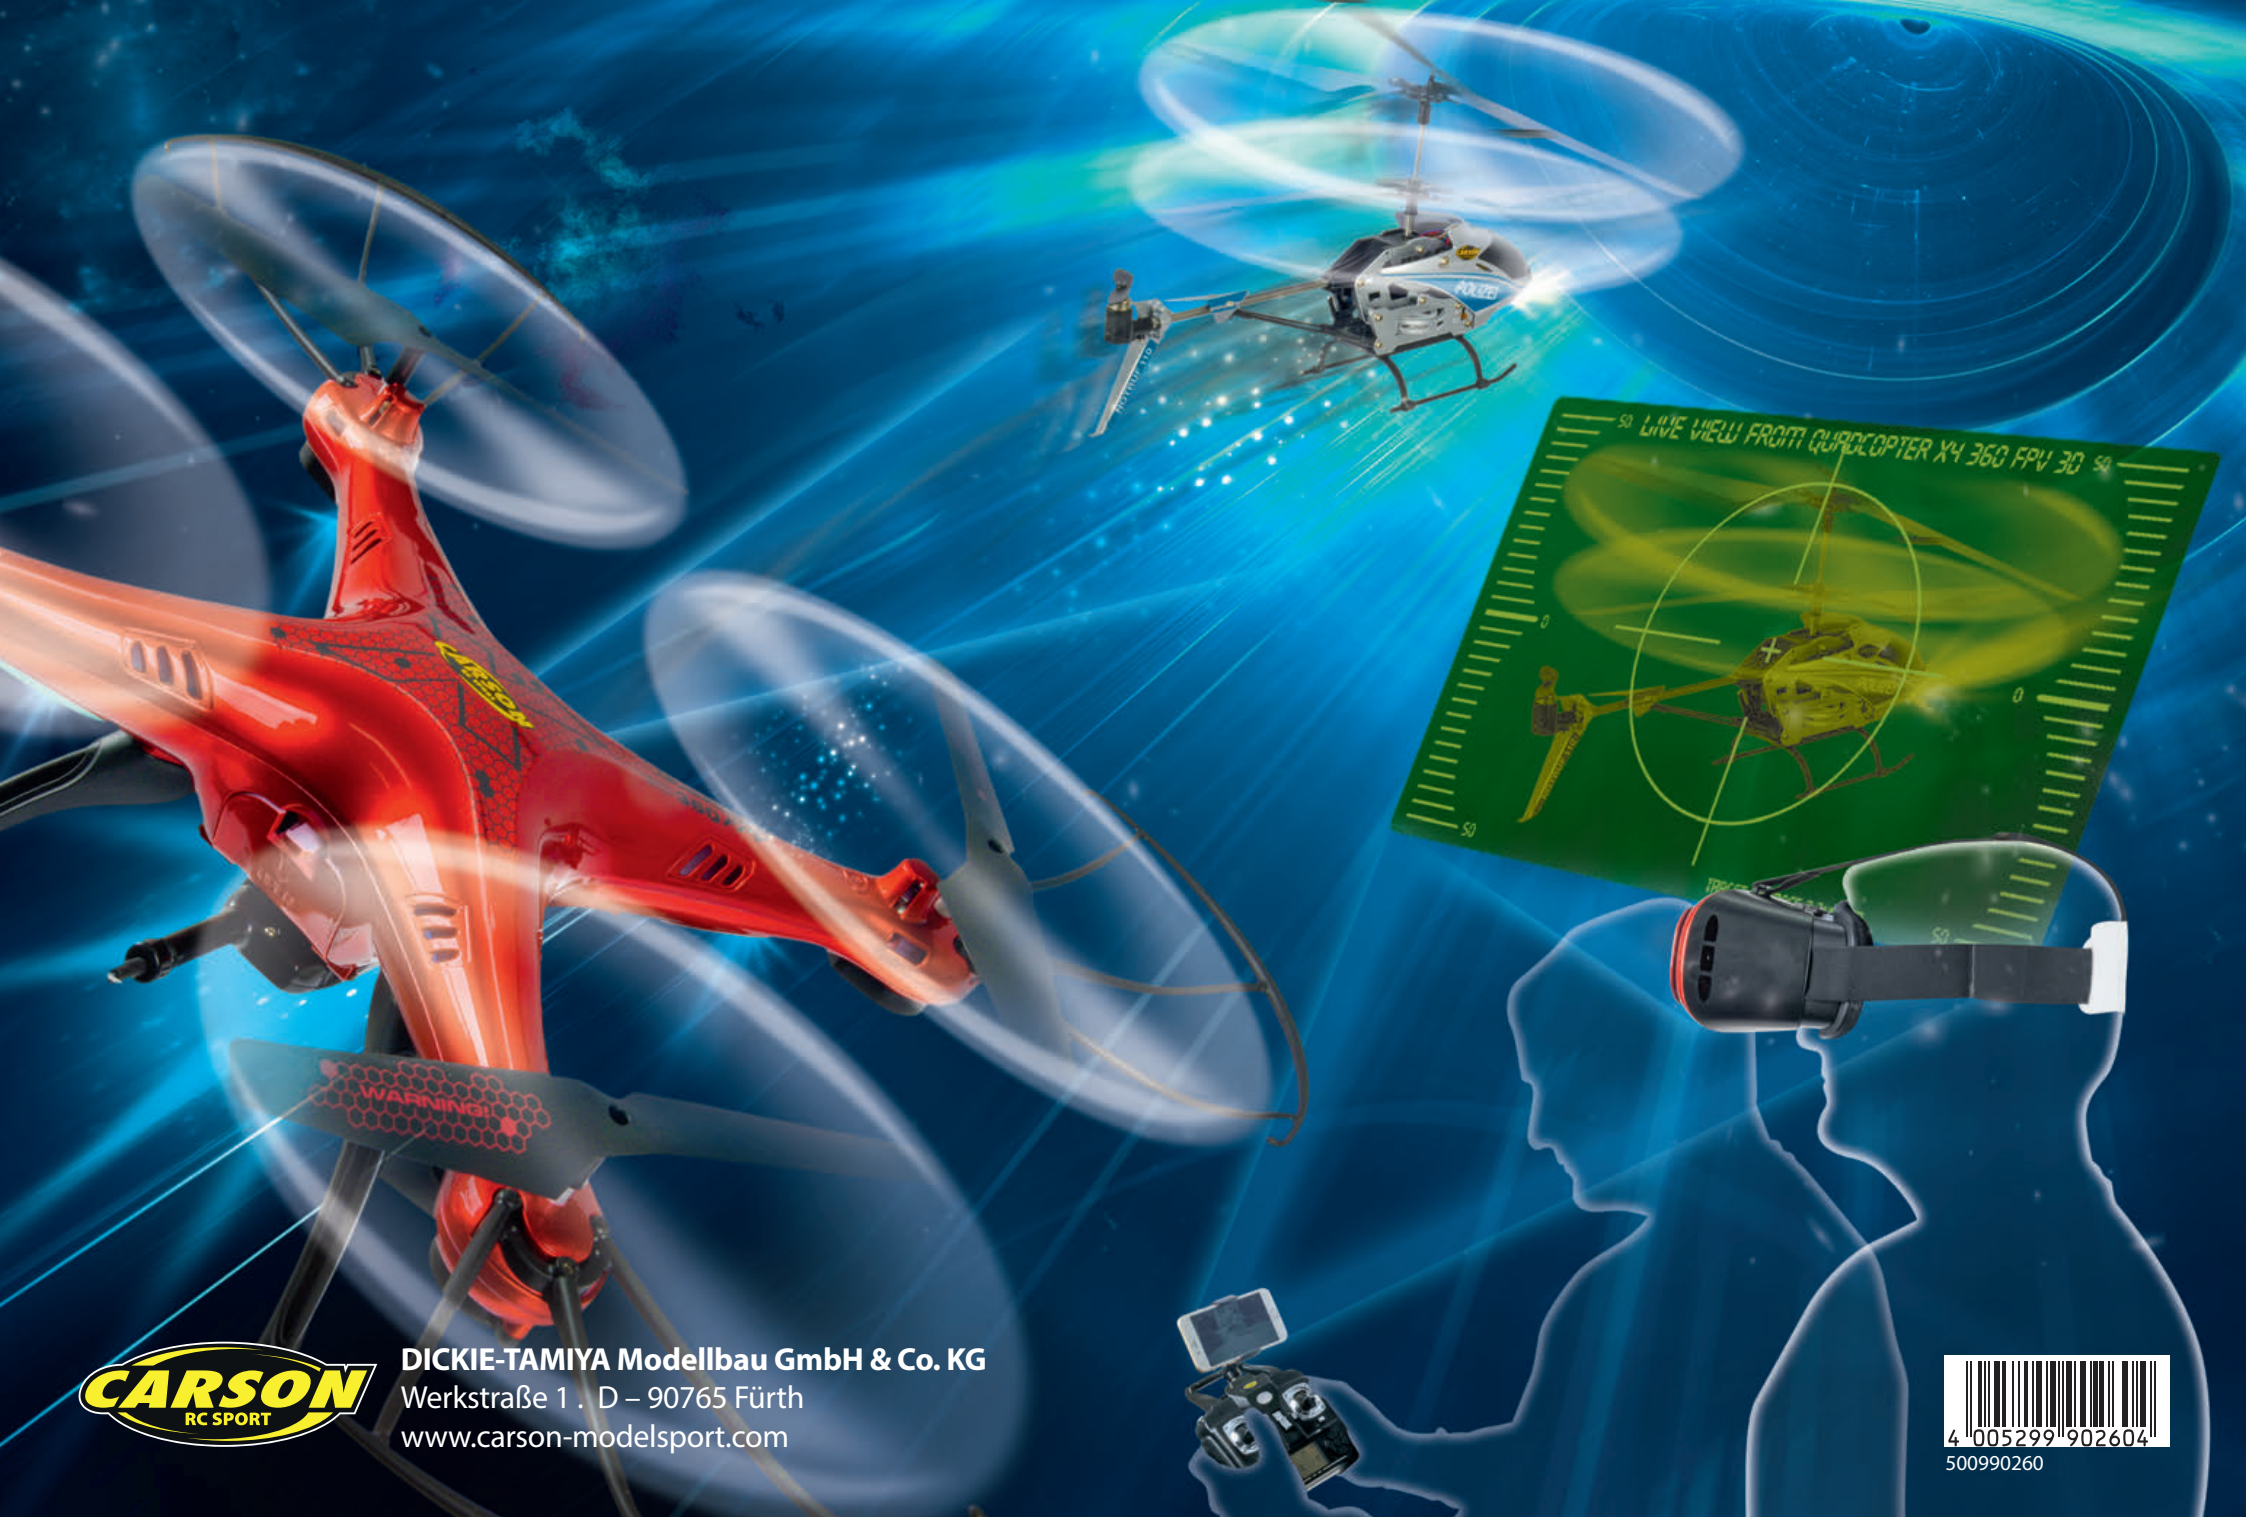

CARSON
RC SPORT

DICKIE-TAMIYA Modellbau GmbH & Co. KG
Werkstraße 1 · D – 90765 Fürth
www.carson-modelsport.com

4 005299 902604
500990260

SIMBA · DICKIE · GROUP