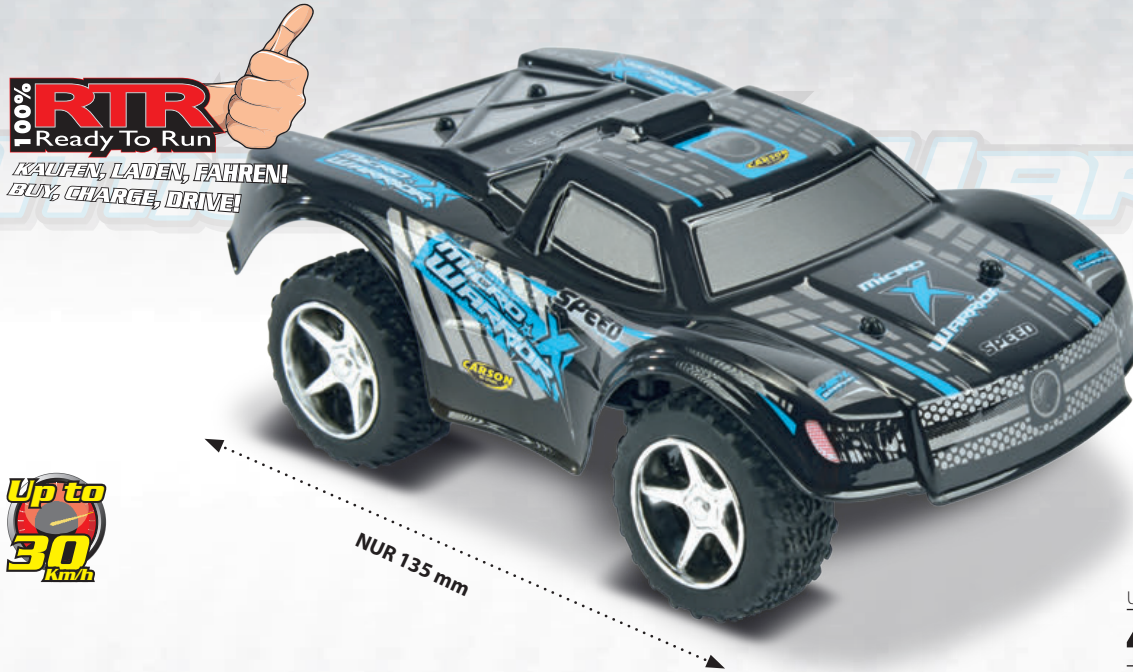

MICRO X WARRIOR

- Proportionale und präzise Steuerung / *Proportional and precise control*
- Extrem schnell und wendig / *Extremely fast and manoeuvrable*
- Inklusive Sprungschanze und Pylonen / *Including jumping ramp and traffic cones*
- 30 km/h Topspeed / *30 km/h top speed*
- 5 Geschwindigkeitsstufen / *5 speed settings*

Lieferumfang: Fahrfertig aufgebautes Modell, 2.4G Fernsteueranlage, Fahrakku, Ladegerät, Senderbatterien, Sprungschanze, Pylonen, Überrollbügel und Anleitung.

Scope of delivery: Fully assembled model, 2.4G RC system, powerpack, charger, transmitter batteries, jump ramp, pylons, roll cage and manual.

N° 500404079

1:32 Micro X-Warrior 2.4G 100% RTR

Up to
30
Km/h

100% RTR
Ready To Run
KAUFEN, LADEN, FAHREN!
BUY, CHARGE, DRIVE!

spiel gut®
vom arbeitsausschuss
kinderspiel + elektronik
ausgezeichnet
recommended