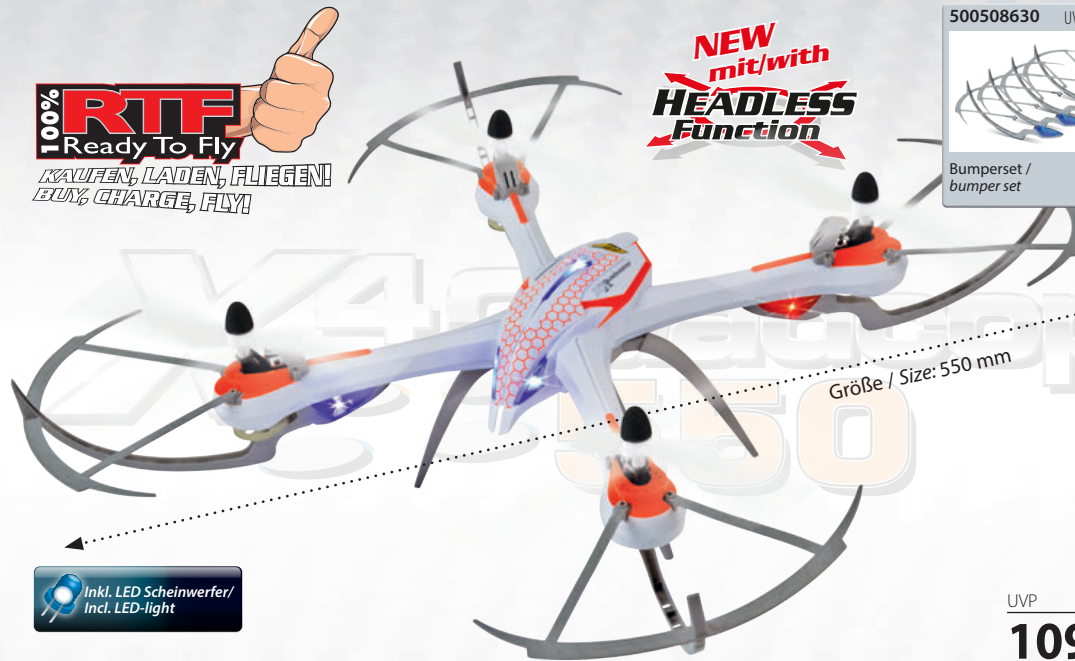

X4 Quadcopter 550

- Kunstflug-Modus / Flip-Mode
- Outdoor geeignet / for outdoor use
- Einsteiger / Profi-Mode wählbar / Rookie / Pro-Mode selectable
- Intelligente Kreisel-Elektronik / intelligent gyro electronics
- Kamera vorbereitet / prepared for optional camera module

Lieferumfang: Flugfertig aufgebautes Modell, 2.4G Fernsteueranlage, LiPo Flugakku 7,4V/1200mAh, Ladegerät, Senderbatterien, Werkzeug, Ersatzrotorblätter und Anleitung.

Scope of delivery: Fully assembled model, 2.4G RC system, LiPo powerpack 7.4V/1200mAh, charger, transmitter batteries, tools, spare rotor blades and manual.

N° 500507099
X4 Quadcopter 550 2.4G 100% RTF

100% RTF
Ready To Fly

KAUFEN, LADEN, FLIEGEN!
BUY, CHARGE, FLY!

NEW
mit/with
HEADLESS
Function

Inkl. LED Scheinwerfer/
Incl. LED-light

Größe / Size: 550 mm

500508630 UVP 9,99 €

Bumperset / bumper set

500508628 UVP 12,99 €

Ersatzpropeller Set / Spare propeller set

500608168 UVP 30,99 €

Ersatzakku 7,4V/1200mAh / Additional battery