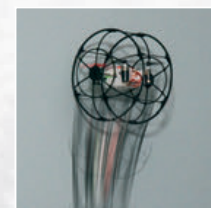

N° 500507090
X4 Cage Copter 2.4G 100% RTF

100% RTF
Ready To Fly

KAUFEN, LADEN, FLIEGEN!
BUY, CHARGE, FLY!

spiel gut®
vom arbeitssausschuss
kinderpreis + spielzeug
ausgezeichnet
recommended

Inkl. LED Scheinwerfer/
Incl. LED-light