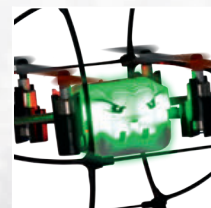

N° 500507090
X4 Cage Copter 2.4G 100% RTF

100% RTF
Ready To Fly

KAUFEN, LADEN, FLIEGEN!
BUY, CHARGE, FLY!

spiel gut®
vom arbeitssausschuss
kinderpreis + spielzeug
ausgezeichnet
recommended

Inkl. LED Scheinwerfer/
Incl. LED-light