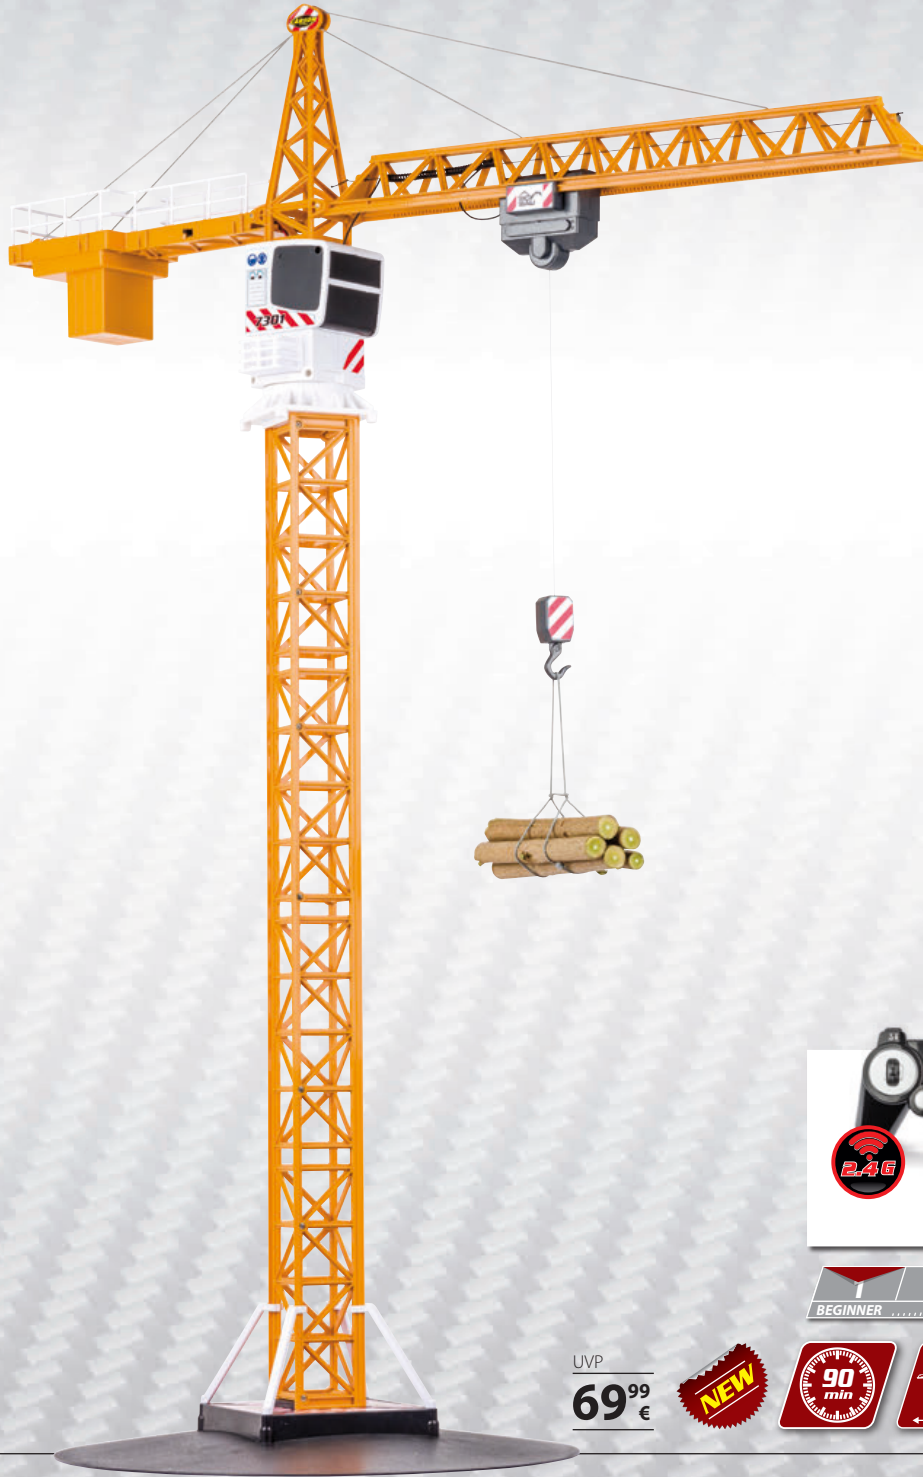

500608189 UVP 14,99 €

Ersatzakku / Optional Battery

- Antrieb der Laufkatze über den Sender / Drive of the crane trolley via the transmitter
- Kranaufbau kann über den Sender gedreht werden / Crane superstructure can be rotated via the transmitter
- Heben und senken des Lasthakens / Raising and lowering of the load hook
- Hochdetailliert / Many details

Lieferumfang: Funktionsfähig aufgebautes Modell, 2.4G Fernsteueranlage, Modellakku, Ladegerät, Senderbatterien, Ladegut und Anleitung.

Scope of delivery: Preassembled and ready to run model, 2.4G RC system, powerpack, charger, transmitter batteries, loading good and manual.