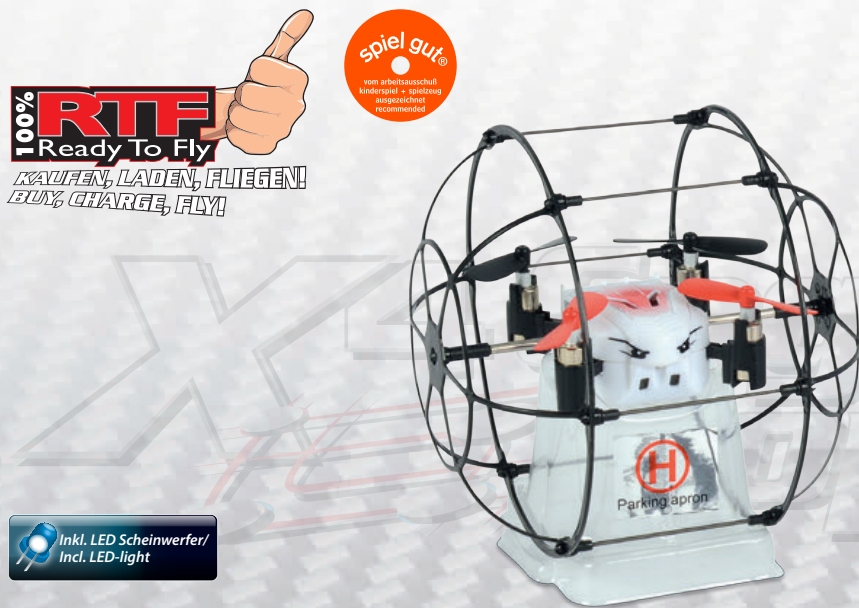

100% RTF
Ready To Fly

KAUFEN, LADEN, FLIEGEN!
BUY, CHARGE, FLY!

spiel gut®
vom arbeitssausschuss
kinderpreis + spielzeug
ausgezeichnet
recommended

Inkl. LED Scheinwerfer/
Incl. LED-light

500608165 UVP 14,29 €

Ersatzakku 3,7V/200mAh / Additional battery