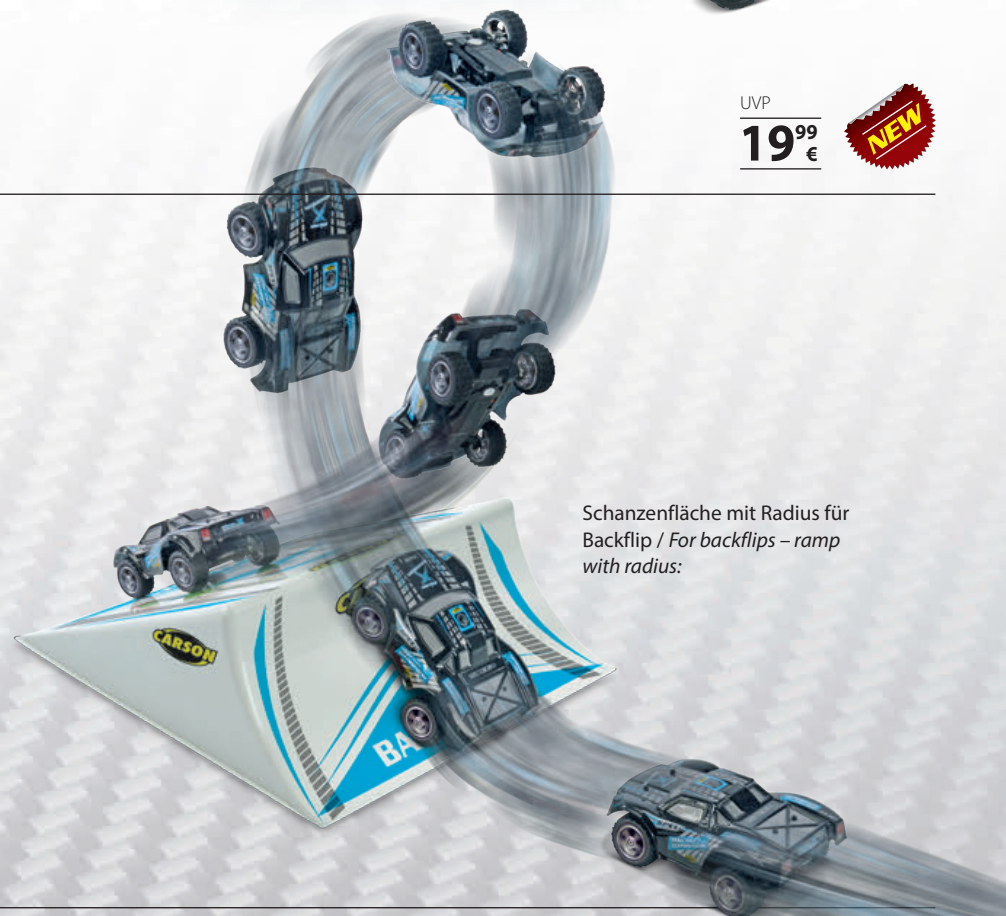

N° 500404129
RC-Sprungschanze

Unter anderem geeignet für /
Suitable for:

UVP
19⁹⁹ €

Gerade Schanze für weite Sprünge / *For wide Jumps – straight Ramp:*

Schanzenfläche mit Radius für Backflip / *For backflips – ramp with radius:*