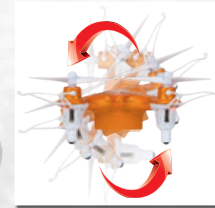

1 2 3 4 5
BEGINNER ..... PROFI

N° 500507081

X4 Quadcopter NANO 2.4G 100% RTF (orange)

N° 500507079

X4 Quadcopter NANO 2.4G 100% RTF (white)

UVP jeweils

35,99 €