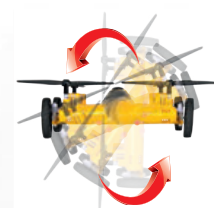

500608167 UVP 13,99 €

Ersatzakku 3,7 V/600 mAh / Battery 3.7 V/600 mAh

500508627 UVP 4,99 €

Ersatzpropeller Set / Spare propeller set

- Fährt im Landmodus wie ein Auto / drives in land mode like a car
- Kunstflug-Modus / Flip-Mode
- Einsteiger / Profi-Mode wählbar / Rookie / Pro-Mode selectable
- Intelligente Kreisel-Elektronik / intelligent gyro electronics
- Outdoor geeignet / for outdoor use