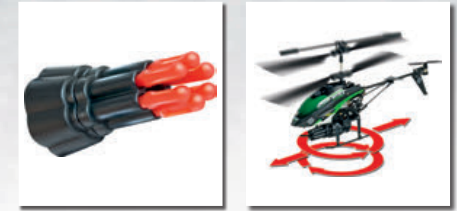

1 2 3 4 5
 BEGINNER PROFI

UVP
89⁹⁹ €

ATTACK TYRANN

- Intelligente Kreisel-Elektronik integriert / *integrated intelligent gyro electronics*
- Laden / *charging via USB-Anschluss/socket*
- Einzel- oder Dauerfeuer der Kanone / *single or continuous firing of the gun*
- LEDs über Sender steuerbar / *LED lights switchable by transmitter*

N° 500507072

Attack Tyrann IR 100% RTF

100% RTF
Ready To Fly
KAUFEN, LADEN, FLIEGEN!
BUY, CHARGE, FLY!

Inkl. LED Scheinwerfer/
Incl. LED-light

UVP

37⁹⁹ €

RESCUE TYRANN

- Intelligente Kreisel-Elektronik integriert / *integrated intelligent gyro electronics*
- Laden / *charging via USB-Anschluss/socket*
- Seilwinde über Sender steuerbar / *Winch function controllable by transmitter*
- LEDs über Sender steuerbar / *LED lights switchable by transmitter*