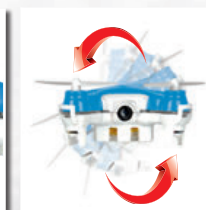

UVP
49⁹⁹ €

N° 500507108

X4 Quadcopter NANO SPY 2.4G 100% RTF (blue)