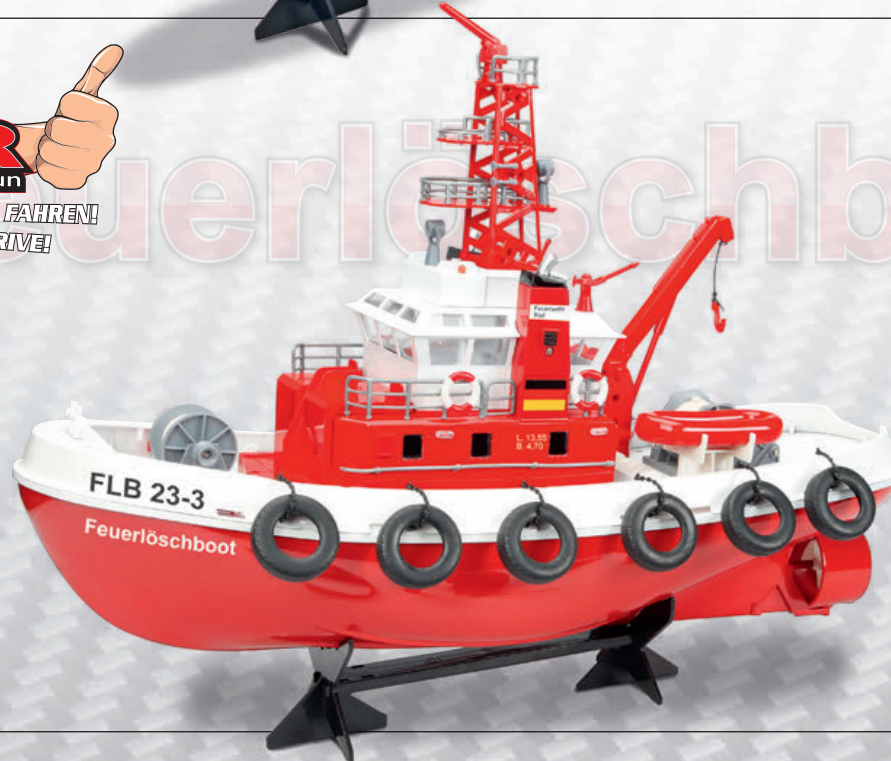

Scope of delivery: Fully assembled model, 2.4G RC system, powerpack, charger, transmitter batteries and manual.

N° 500108005

1:50 RC-Feuerlöschboot 2.4G 100% RTR

500607010 UVP 39,99 €

FD Schnell-Ladeset mit 9,6V/2100mAh + 9V